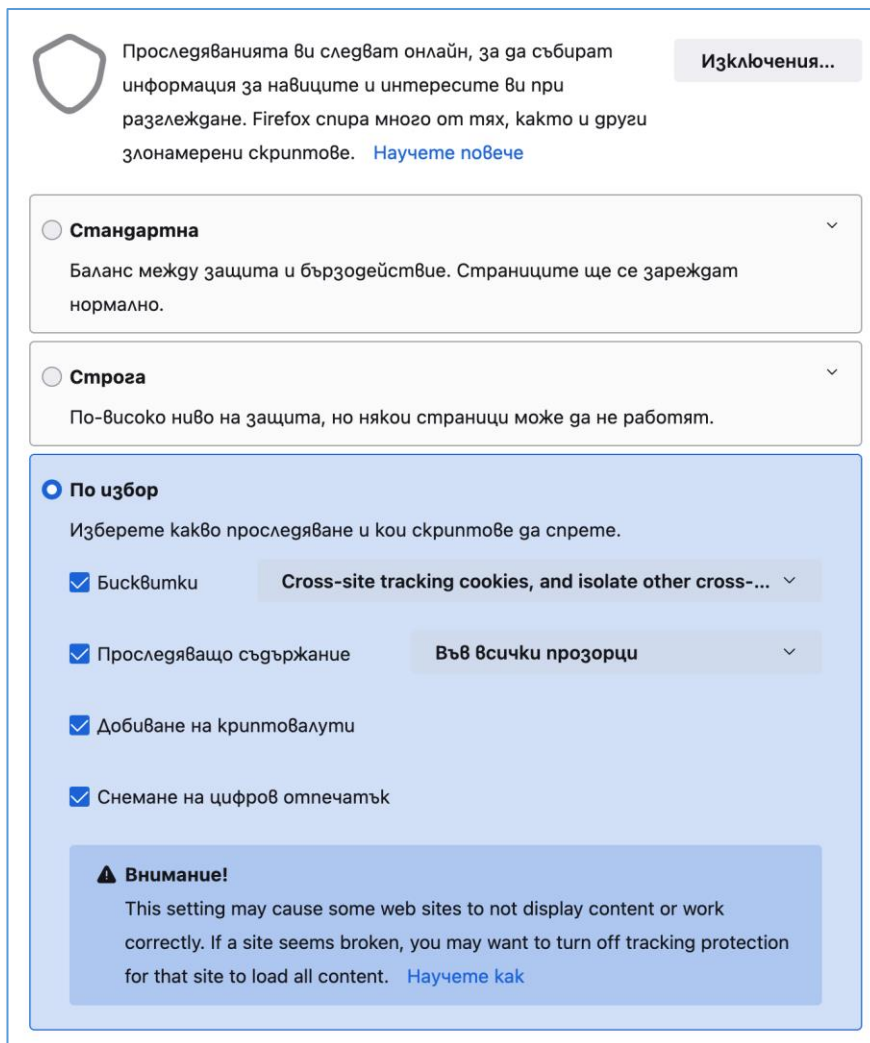

Тема 2.6. Управление на дигиталната идентичност

ПРАКТИЧЕСКА ЗАДАЧА

СЪДЪРЖАНИЕ

1	Практическа задача.....	1
---	-------------------------	---

1 ПРАКТИЧЕСКА ЗАДАЧА

Кой браузър използвате най-често на телефона си?
Променете настройките на бисквитките му, така че те да бъдат забранени и проследяването ви в интернет да бъде максимално затруднено.